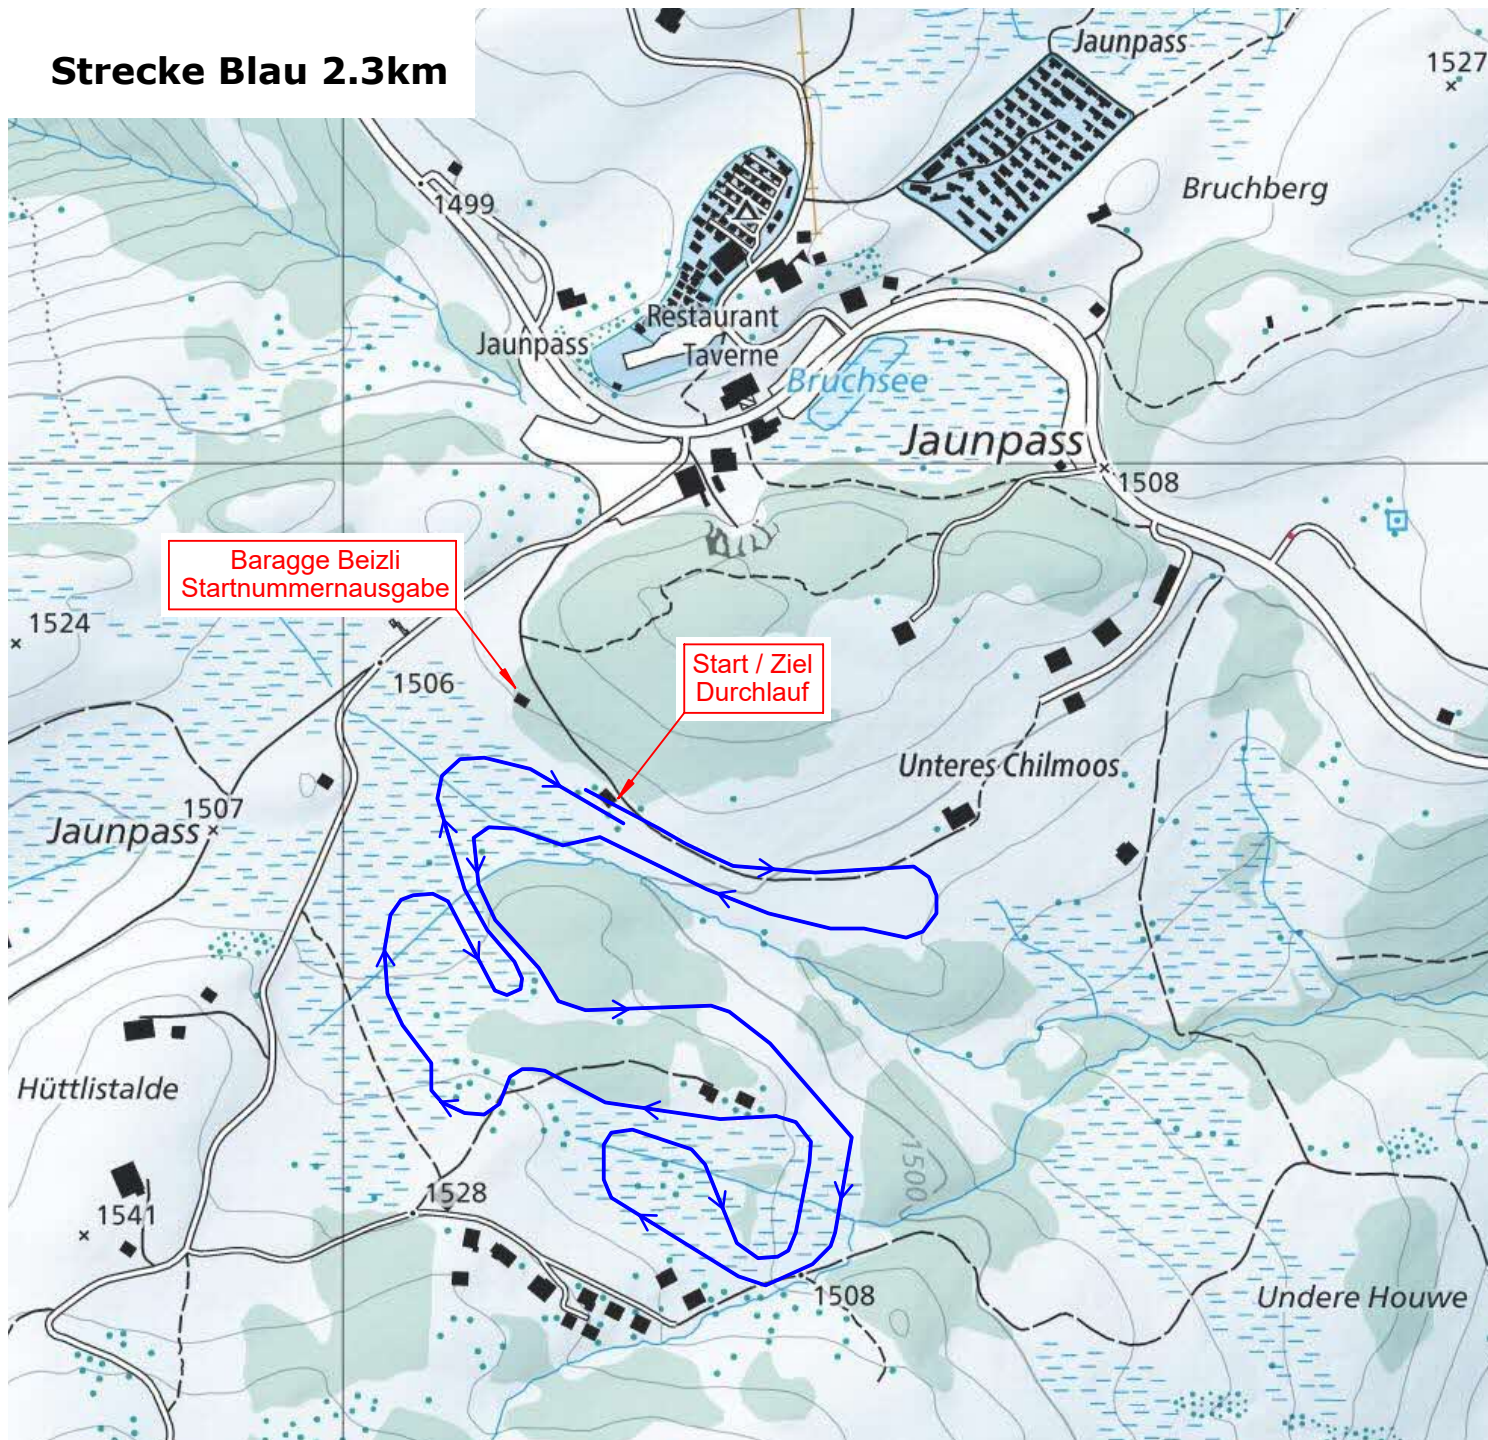

Strecke Blau 2.3km

Geodaten © swisstopo (5704000138)

Höhenprofil Blau 2.3km

Rundenanzahl

U12 M	1 Runde
U12 K	1 Runde
U14 M	2 Runden
U14 K	2 Runden
U16 M	2 Runden
U16 K	3 Runden

Start/Ziel	1505 m	Höhenunterschied	33 m
Tiefster Punkt	1490 m	Gesamtsteigung	60 m
Höchster Punkt	1523 m	Distanz	2300 m