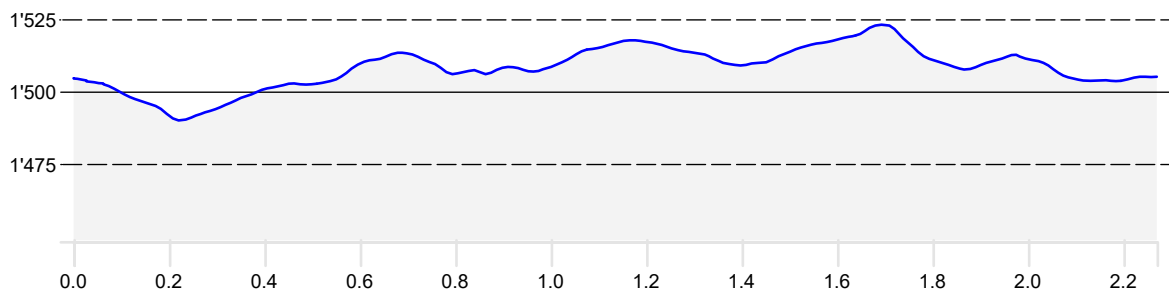

Strecke Blau 2.3km

Geodaten © swisstopo (5704000138)

Höhenprofil Blau 2.3km

Rundenanzahl

U12 M	1 Runde
U12 K	1 Runde
U14 M	2 Runden
U14 K	2 Runden
U16 M	2 Runden
U16 K	3 Runden

Start/Ziel	1505 m	Höhenunterschied	33 m
Tiefster Punkt	1490 m	Gesamtsteigung	60 m
Höchster Punkt	1523 m	Distanz	2300 m